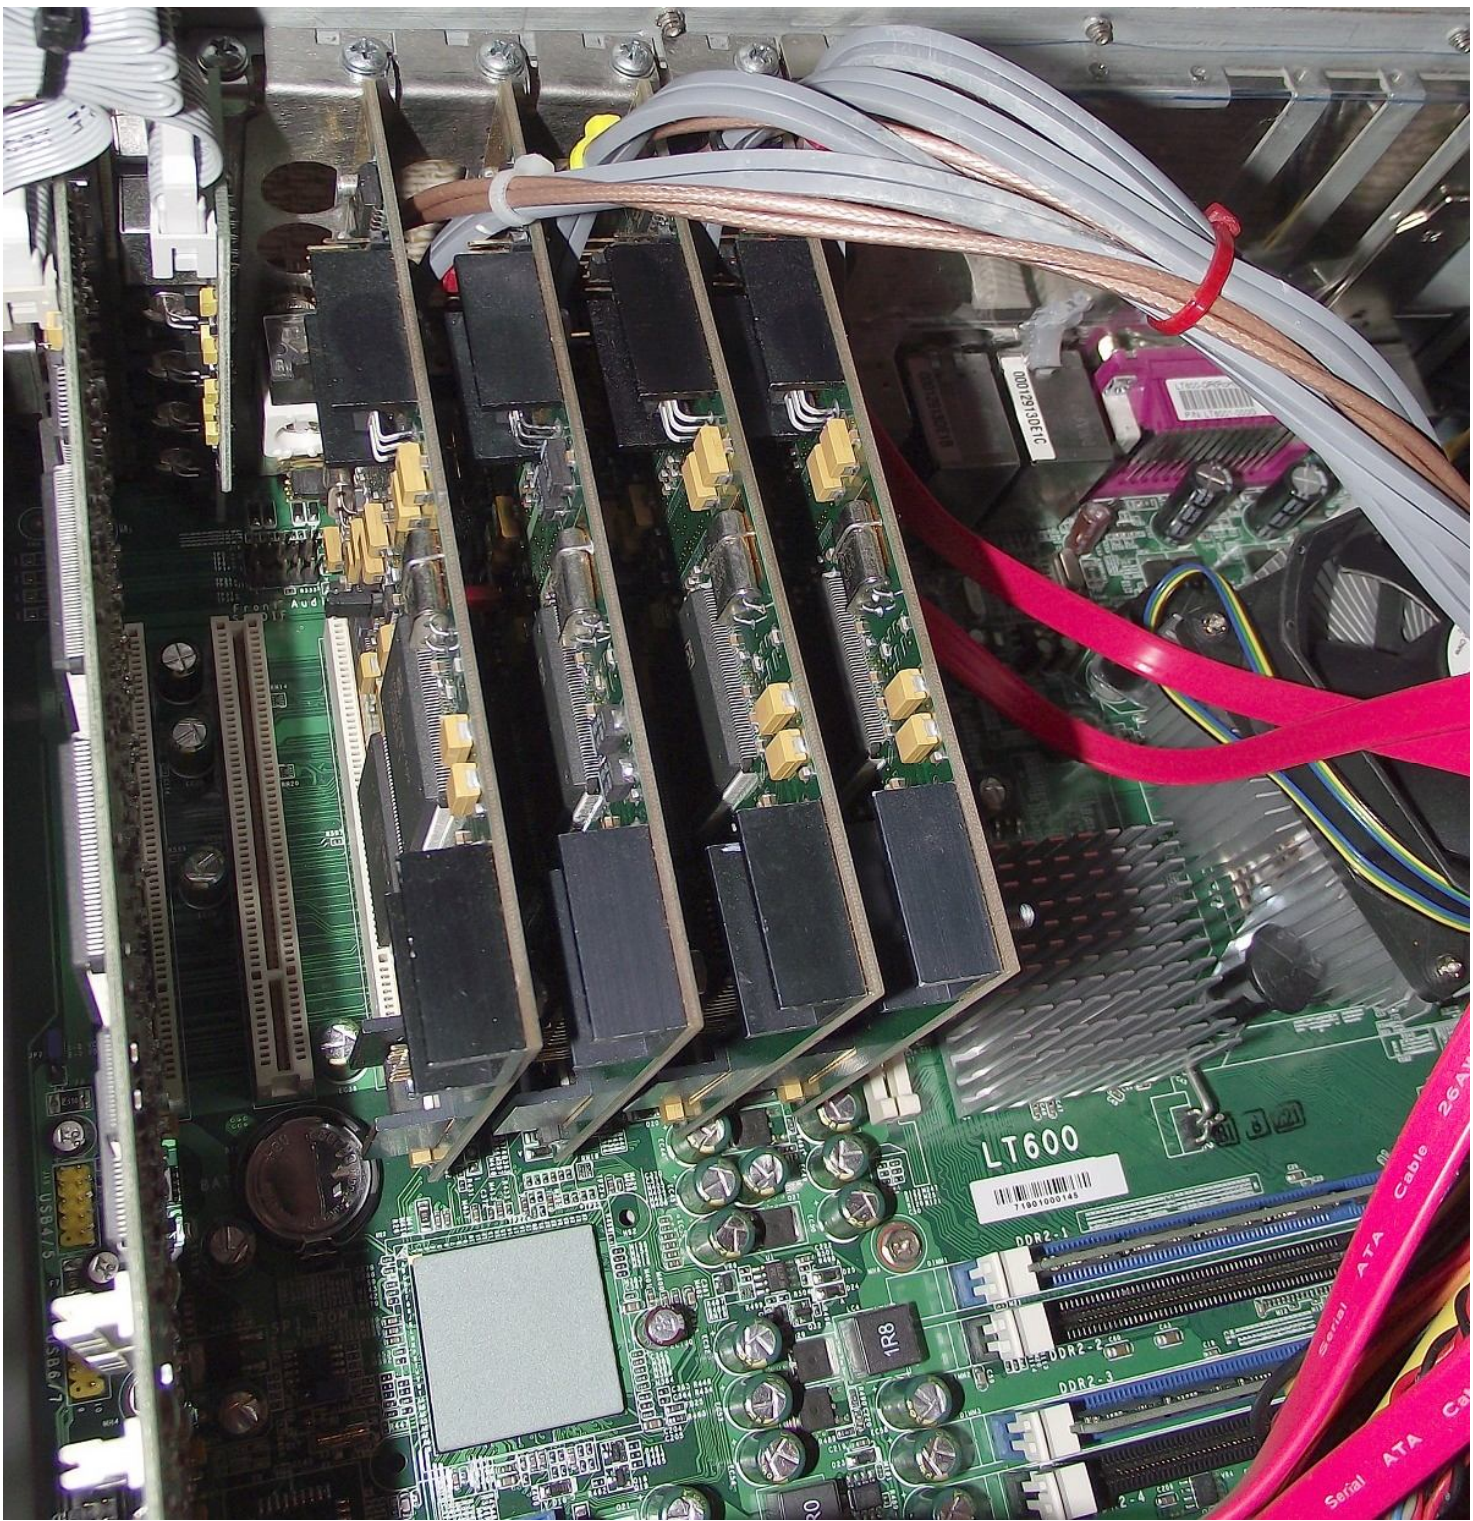

C:\MVR2\BackGroundCopy.exe

```

MFS background copy - V1.0 - 16 channels
Bitrate set to 90 M bits/s
SOURCE_FULL_PATH          SIZE_MB  DESTINATION_FULL_PATH    PUSH_BITRATE
U:\MURFS\01\avec preview auto_143707_premiere_01.mpg 219     e:\FLUSH\avec preview auto_143707_premiere_01.mpg 89052
U:\MURFS\02\avec preview auto_143707_premiere_02.mpg 219     e:\FLUSH\avec preview auto_143707_premiere_02.mpg 88919
U:\MURFS\03\avec preview auto_143707_premiere_03.mpg 219     e:\FLUSH\avec preview auto_143707_premiere_03.mpg
  
```