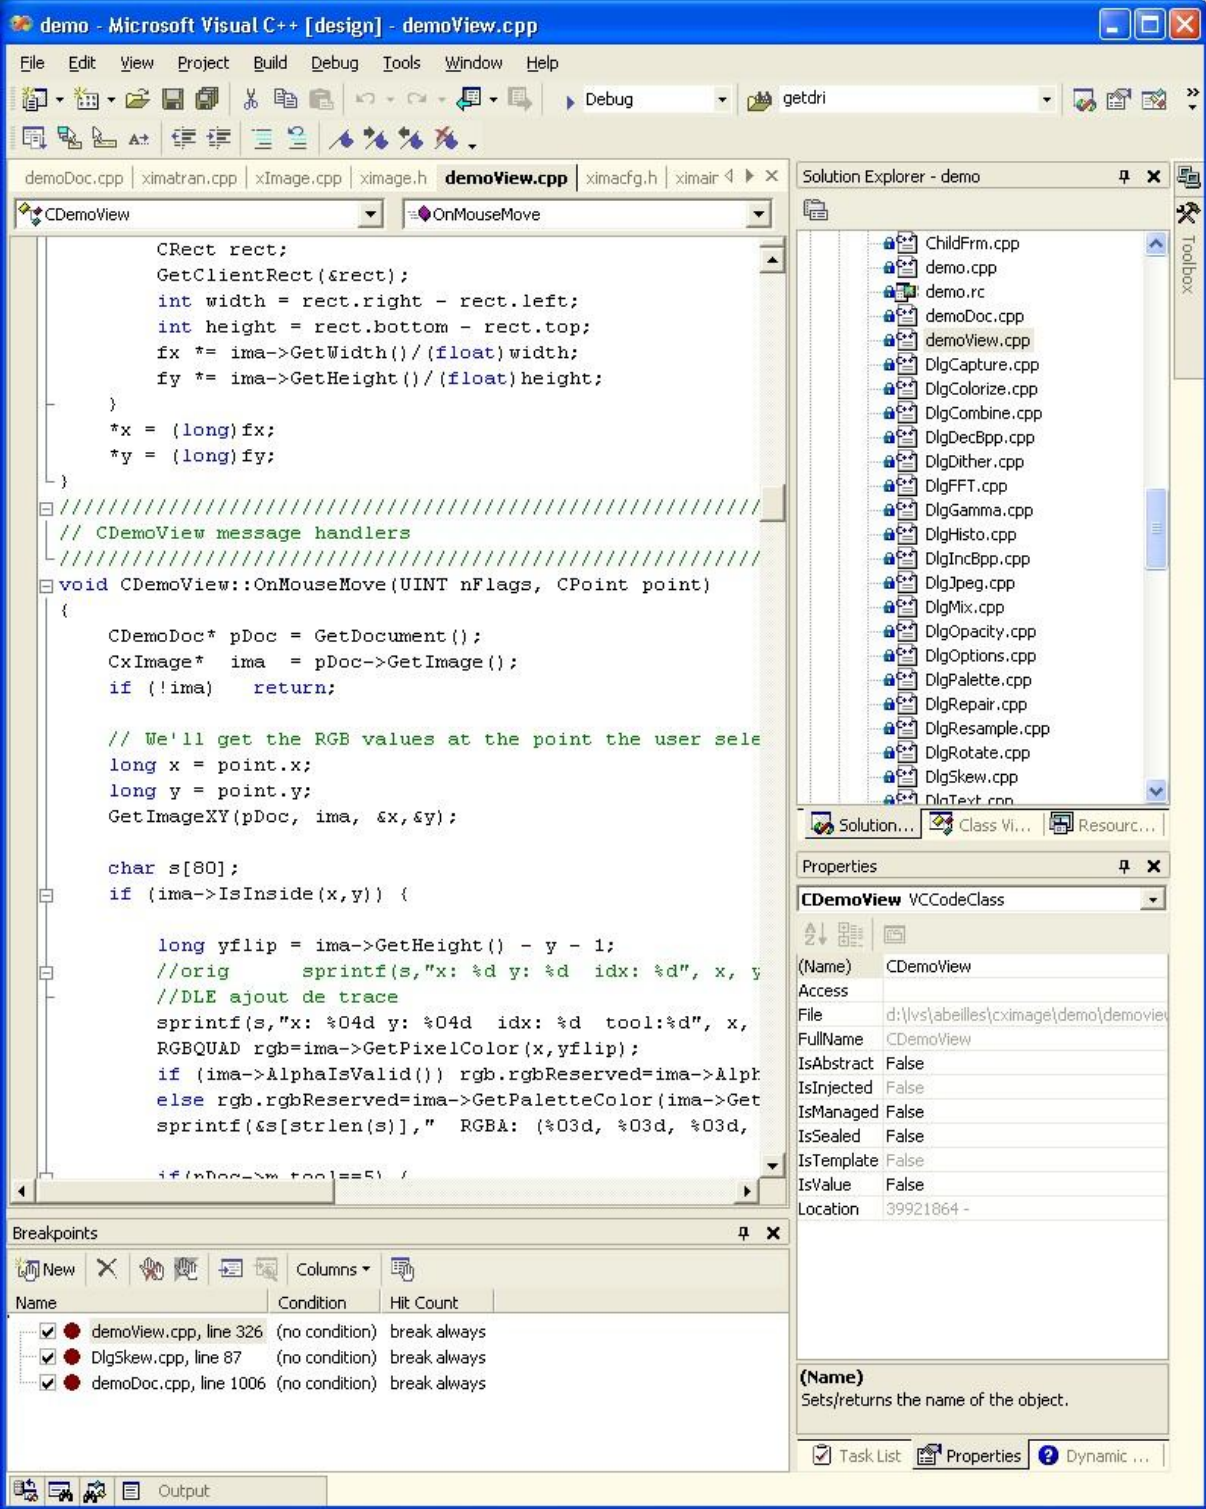

C:\MVR2\BackGroundCopy.exe

```

MFS background copy - V1.0 - 16 channels
Bitrate set to 90 M bits/s
SOURCE_FULL_PATH          SIZE_MB  DESTINATION_FULL_PATH    PUSH_BITRATE
U:\MURFS\01\avec preview auto_143707_premiere_01.mpg 219     e:\FLUSH\avec preview auto_143707_premiere_01.mpg 89052
U:\MURFS\02\avec preview auto_143707_premiere_02.mpg 219     e:\FLUSH\avec preview auto_143707_premiere_02.mpg 88919
U:\MURFS\03\avec preview auto_143707_premiere_03.mpg 219     e:\FLUSH\avec preview auto_143707_premiere_03.mpg
  
```