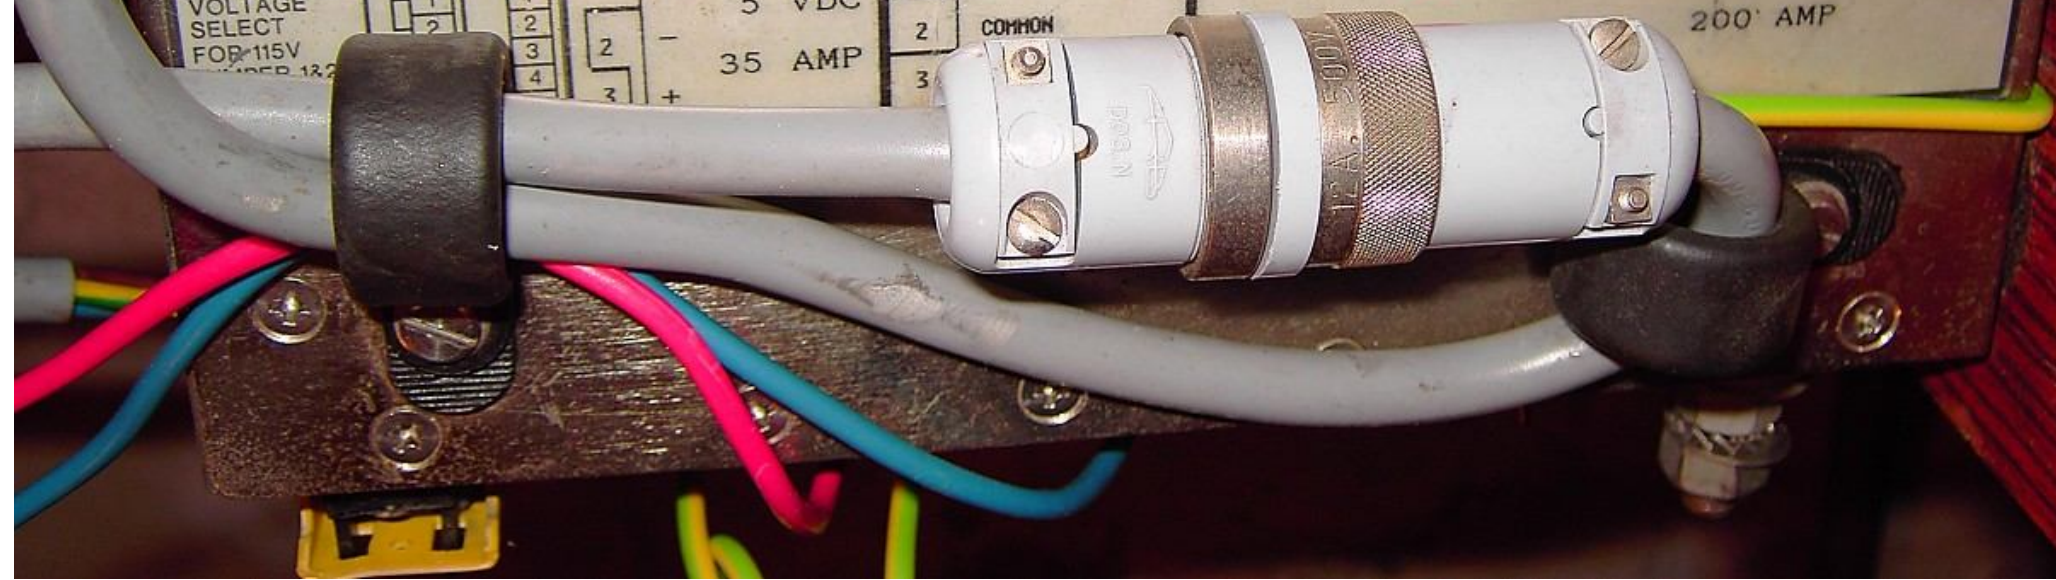

MODEL NO: SPM5A3B4A1

SERIAL NO: 173367 *in = 300V DC*
240/300/1350 W

~ INPUT 50-60Hz			OUTPUT		OUTPUT		OUTPUT	
			MODULE A1		MODULE B4		MODULE A3	
AC VOLTAGE	115V	230V	TERM	<i>76779-103</i>	TERM	<i>76779-105</i>		
MAX. CURRENT	30A	15A	1	+	1	+		
VOLTAGE SELECT			2	-	2	COMMON		
FOR 115V	☐ 1	☐ 1	3	+	3			
FOR 230V	☐ 2	☐ 2						
	☐ 3	☐ 3						
	☐ 4	☐ 4						

58175-101

75

+

5 VDC
200 AMP