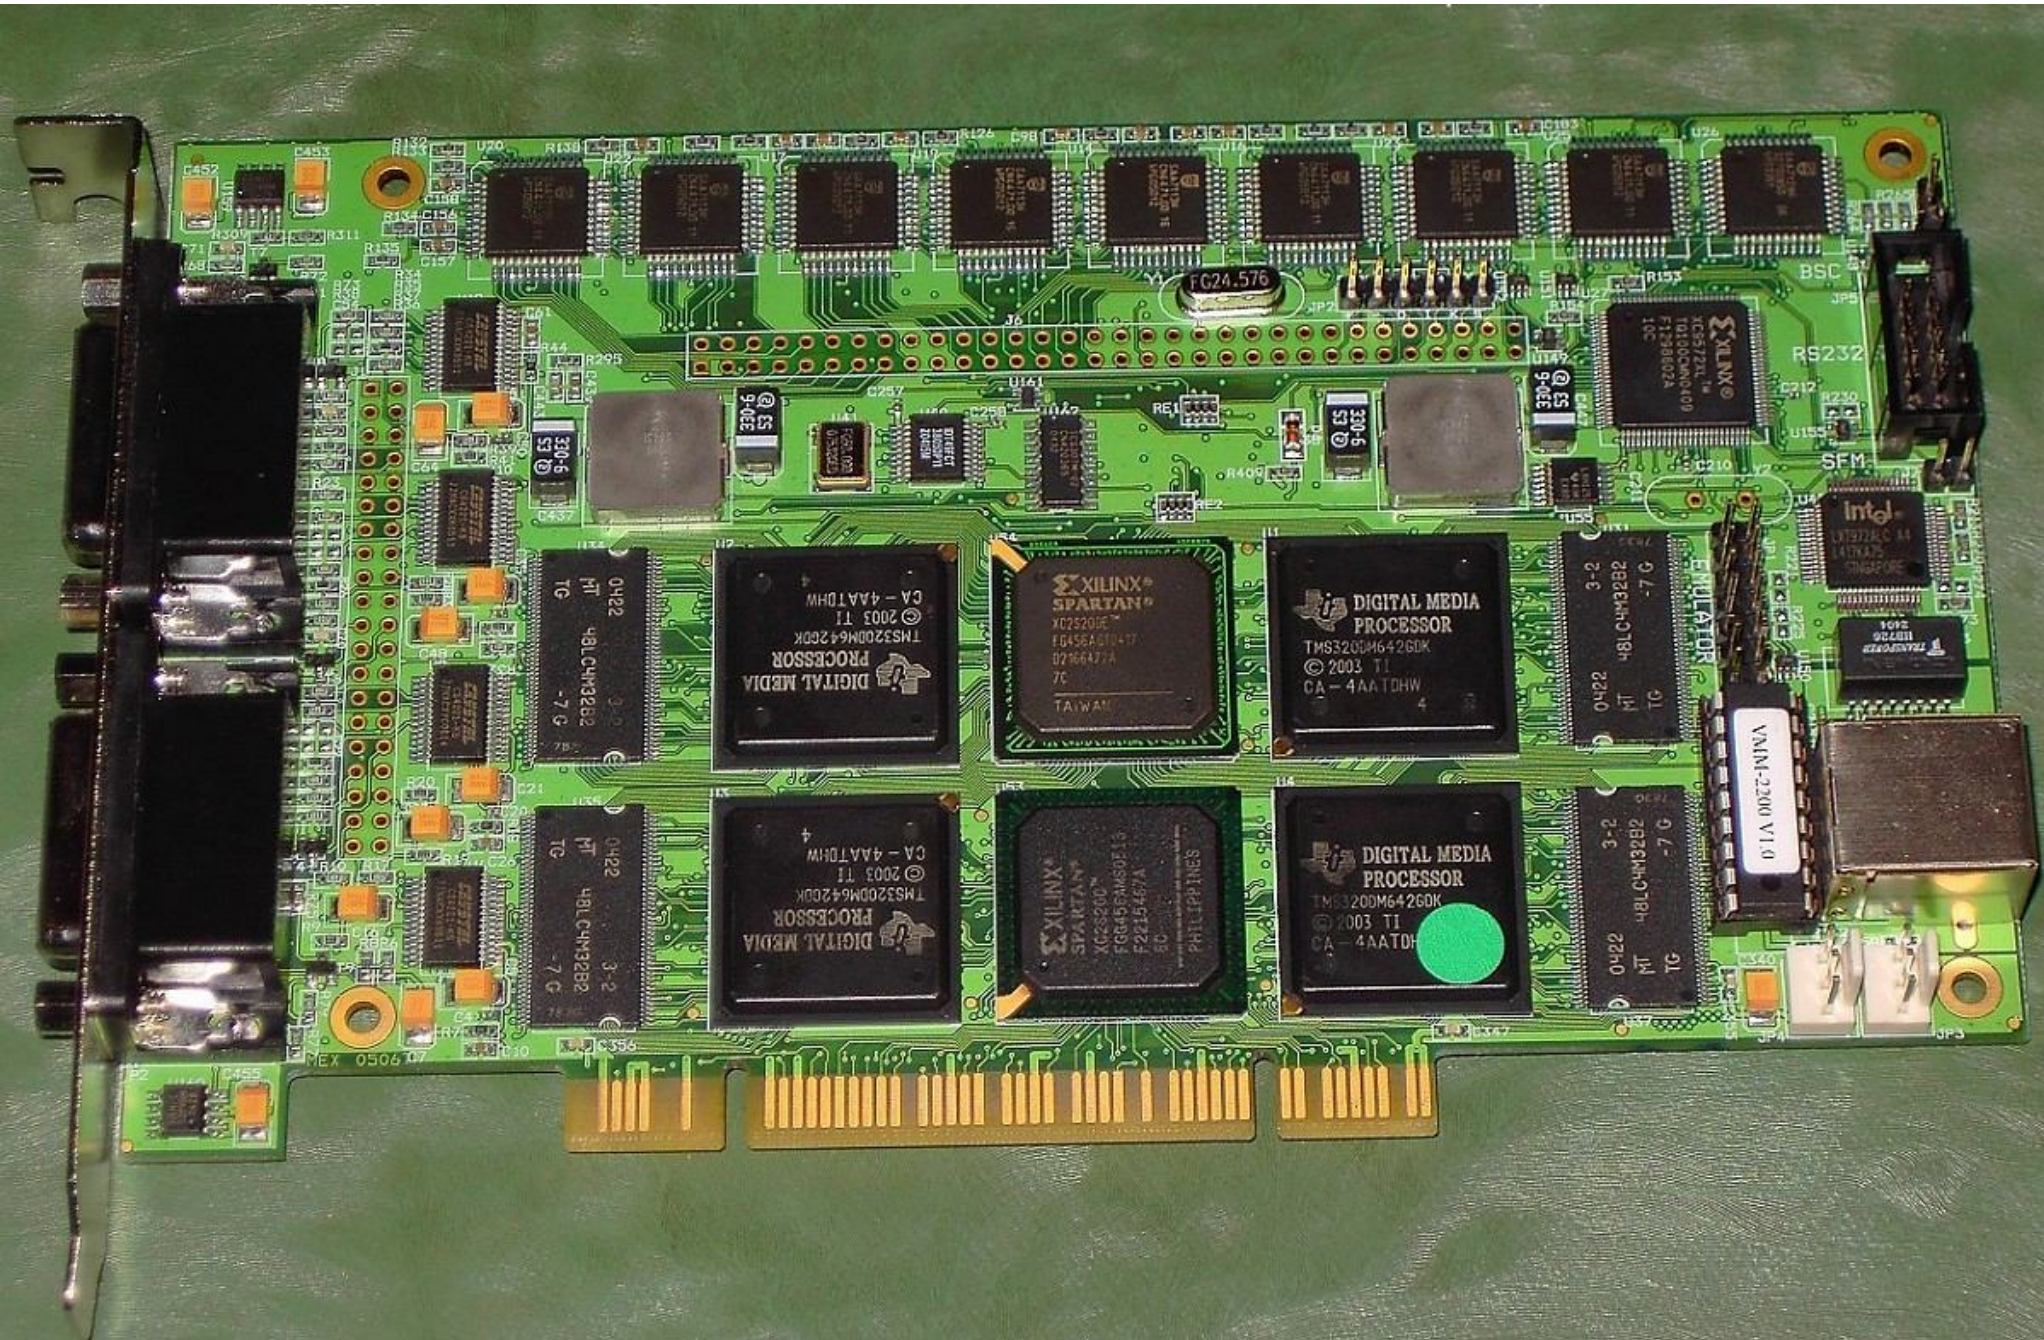

IDE Channel 3 Slave : MAXTOR STM3500320AS MX15

Press **DEL** to enter **SETUP**
01/04/2008-LakePort-6A79HD4BC-00

8 HOLD_FPGA2
7 LTRM_COATING
6 BSCAN
5 PWC_JTAG
4 CPLD_JTAG
3 FPGA3_JTAG
2 FPGA2_JTAG
1 FPGA1_JTAG