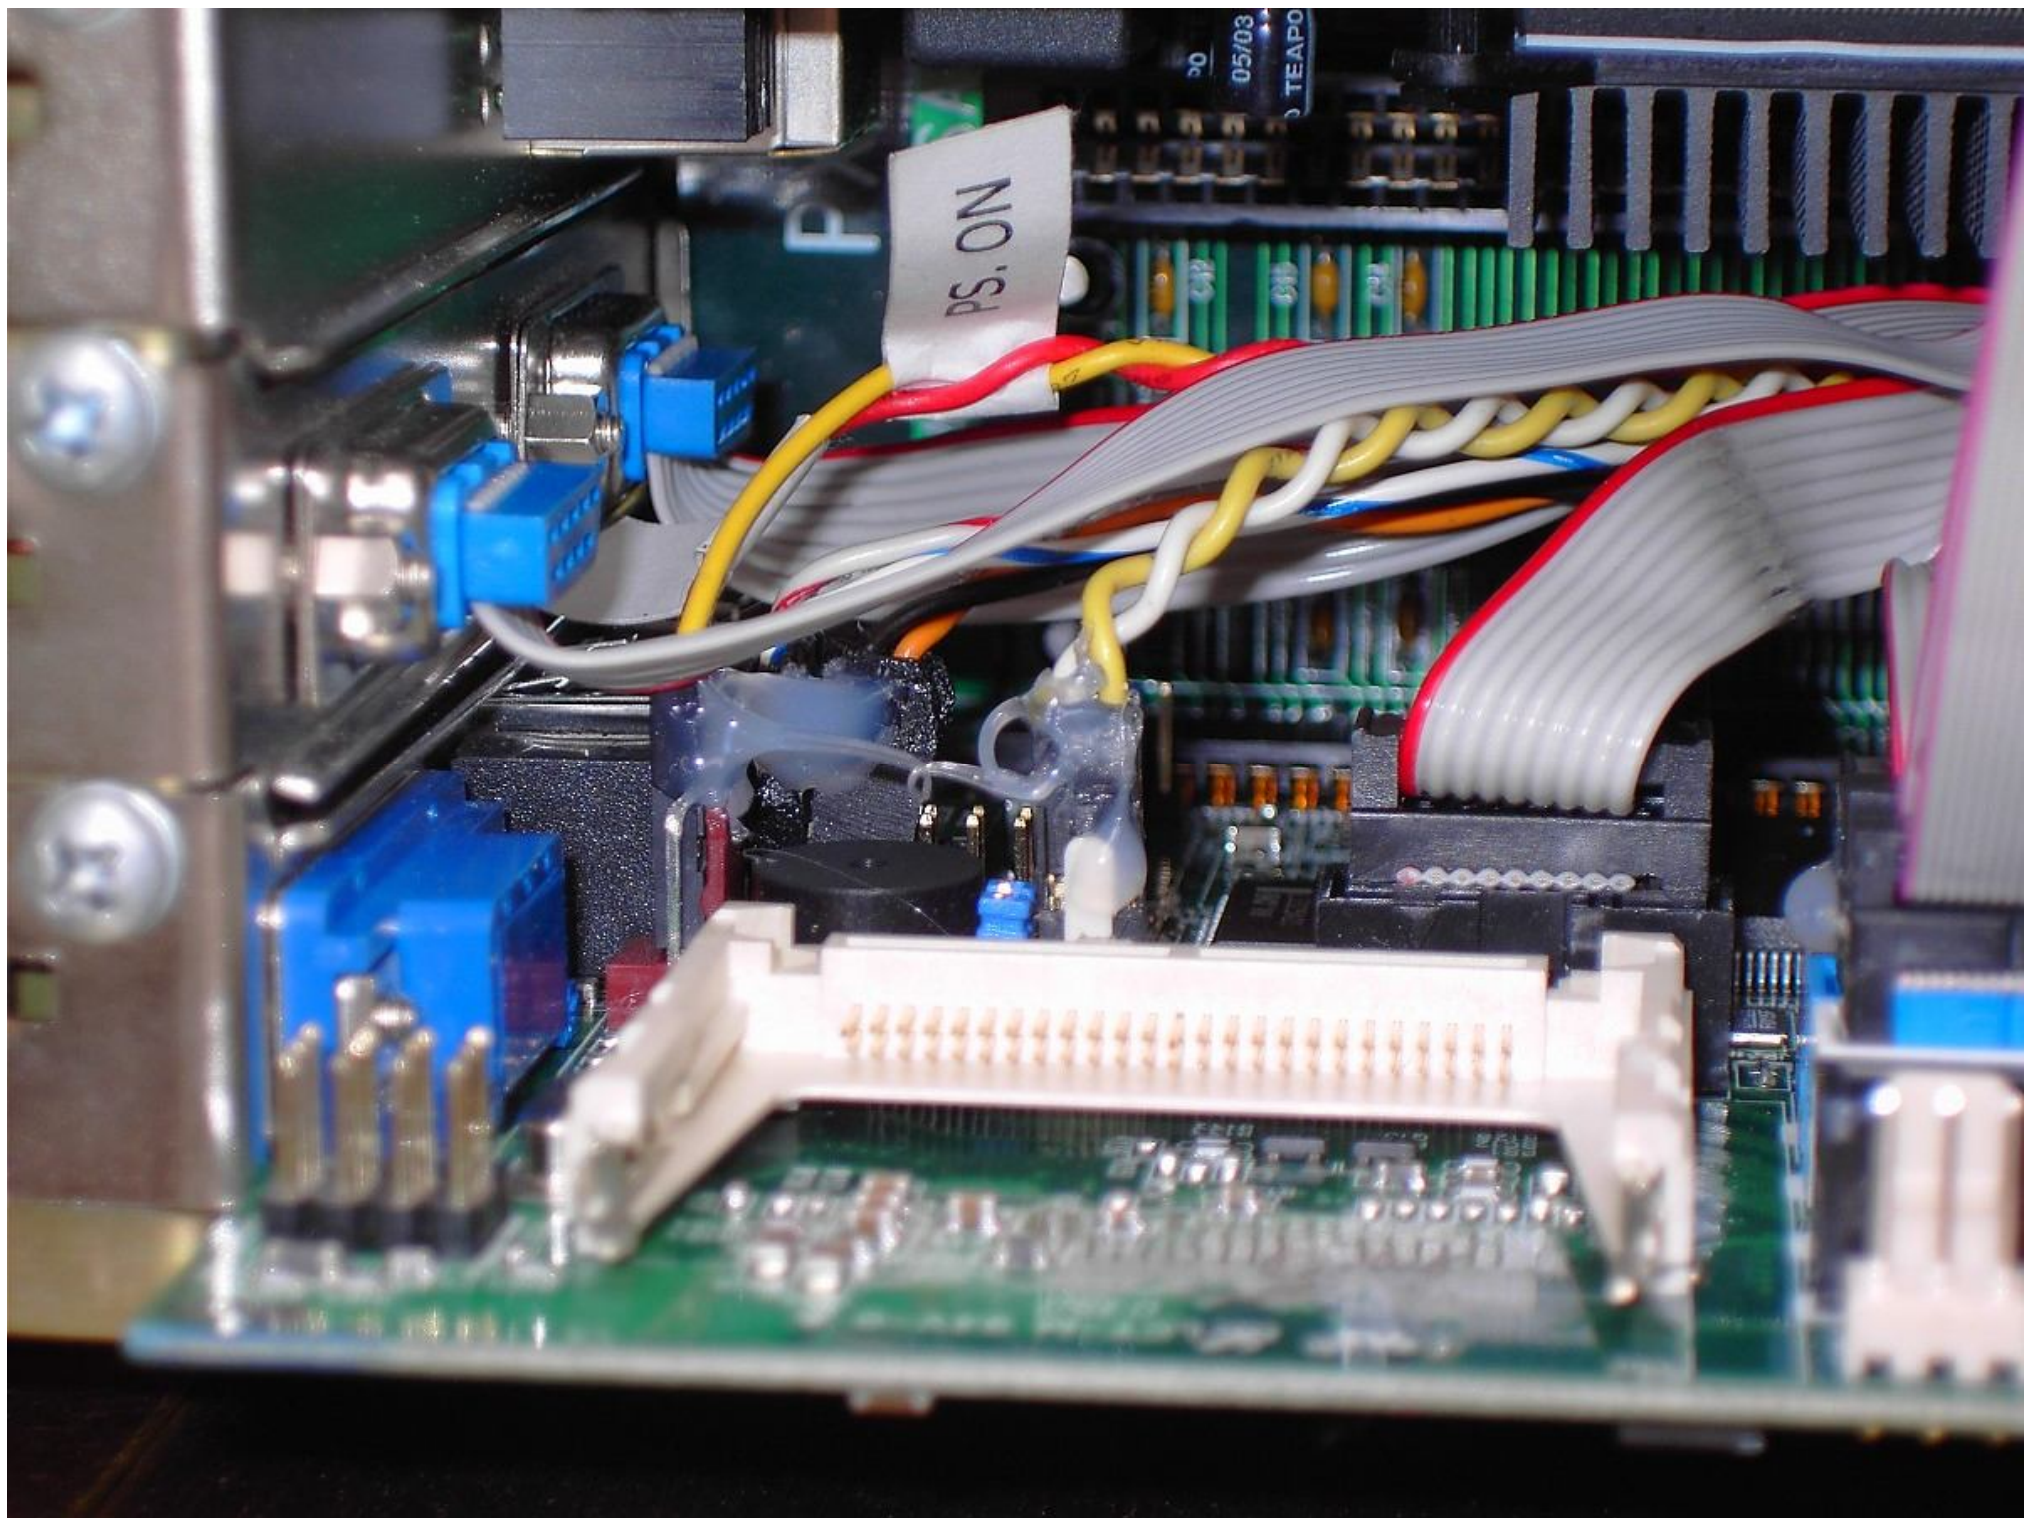

C:\MVR2\BackGroundCopy.exe

```

MFS background copy - V1.0 - 16 channels
Bitrate set to 90 M bits/s
SOURCE_FULL_PATH          SIZE_MB  DESTINATION_FULL_PATH    PUSH_BITRATE
U:\MURFS\01\avec preview auto_143707_premiere_01.mpg 219     e:\FLUSH\avec preview auto_143707_premiere_01.mpg 89052
U:\MURFS\02\avec preview auto_143707_premiere_02.mpg 219     e:\FLUSH\avec preview auto_143707_premiere_02.mpg 88919
U:\MURFS\03\avec preview auto_143707_premiere_03.mpg 219     e:\FLUSH\avec preview auto_143707_premiere_03.mpg
  
```